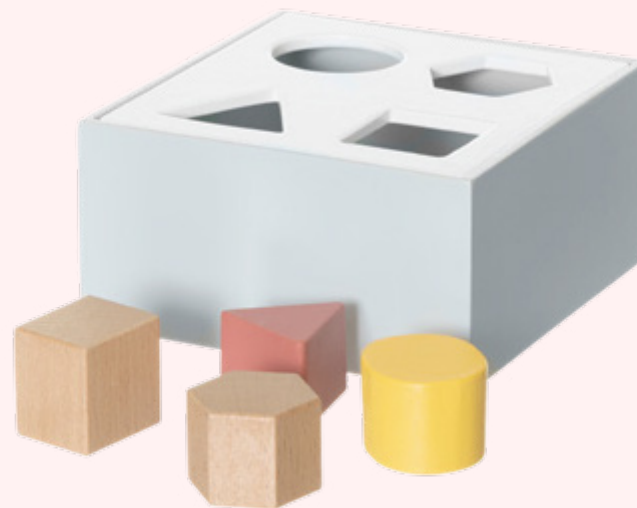

PLOCKLÅDA • 14X14X9CM

Material: Trä, Metall
Art.nr: 3102