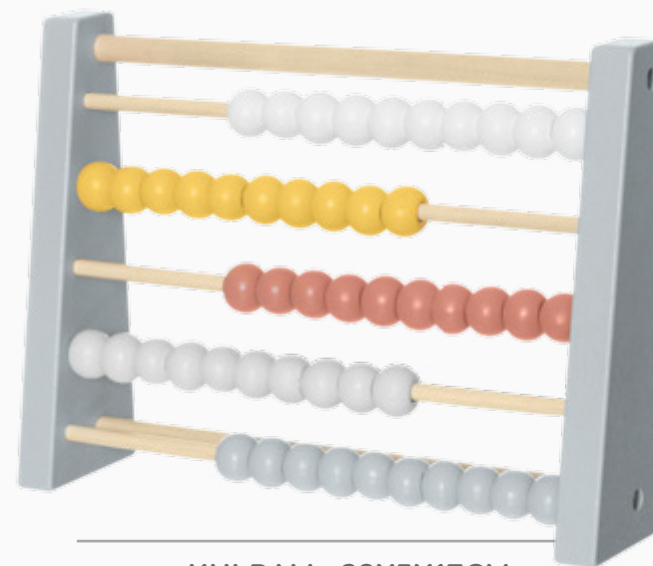

Material: Trä
Art.nr: 3104

PLAY.
Collection

BULTBRÄDE • 19X10X8CM

Material: Trä, Metall
Art.nr: 3101

PLOCKLÅDA • 14X14X9CM

Material: Trä, Metall
Art.nr: 3102

PLOCKTORN • 9X14CM

Material: Trä
Art.nr: 3100