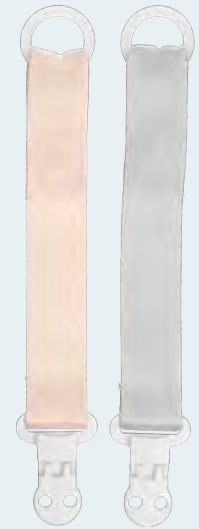

Material: Trä
Art.nr: 3104

PLAY.
Collection

BULTBRÄDE • 19X10X8CM

Material: Trä, Metall
Art.nr: 3101

PLOCKLÅDA • 14X14X9CM

Material: Trä, Metall
Art.nr: 3102

PLOCKTORN • 9X14CM

Material: Trä
Art.nr: 3100

KULRAM • 23X5X17CM

Material: Trä
Art.nr: 3103

CARE COLLECTION

CARE.

Collection

Ett lättanvänt skydd som håller vatten och schampo borta från ögonen. Det elastiska bandet ger en bekväm och bra passform för alla barn.

SCHAMPORING • GRÅ • 26CM

Art.nr: 607

NAPPHÅLLARE, BEIGE / GRÅ, 2 PACK.
21CM Art.nr: 3245

NAPPHÅLLARE, ROSA / GRÅ, 2 PACK.
21CM Art.nr: 3246

NAPPHÅLLARE, GRÖN / GRÅ, 2 PACK.
21CM Art.nr: 3247

En napphållare hjälper dig att hålla ordning på ditt barns napp. Hållaren passar de flesta modeller tack vare den flexibla silikonringen. Uppfyller kraven för CE enligt EN12586. Från Om+