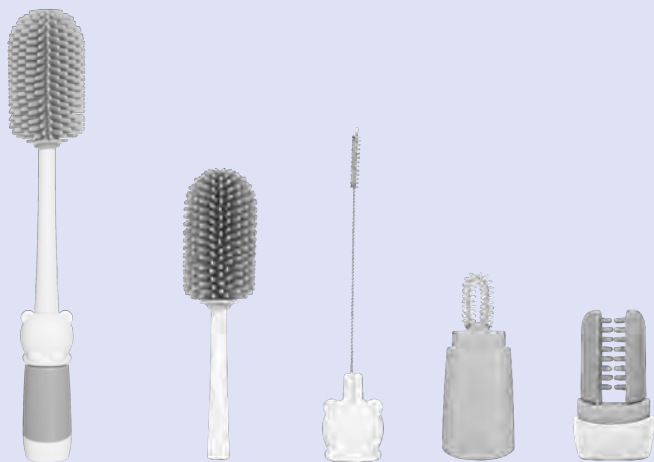

HAKLAPP SILIKON • SVART • 29X32CM

Art.nr: 217

CARE.
Collection

SNACK CUP • GRÅ • 12X10CM

Art.nr: 3105

SNACK CUP • BEIGE • 12X10CM

Art.nr: 3106

FLASKBORSTE 4 IN 1 • 29X5CM

Art.nr: 3109

DISKSTÄLL SMART • 25X16X18CM

Art.nr: 3409

CARE. Collection

Extra mjuk och mysig gallerfilt i bomull. Filtens små hål ger bra luftcirkulation så ditt barn inte blir för varm.

Maskintvätt 40°C
100% OEKO-TEX Bomull