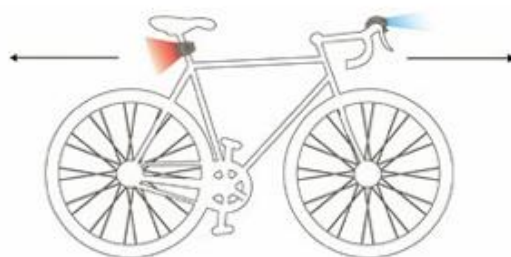

BIKE LIGHT

L 7.5 x H 13.5 cm

ADJUSTABLE PHONE HOLDER FOR BIKE

- Material: silicone

PORTA CELLULARE PER BICICLETTA REGOLABILE

- Materiale: silicone

SUPPORT RÉGLABLE POUR TÉLÉPHONE PORTABLE POUR VÉLO

- Matériau : silicone

SOPORTE DE TELÉFONO MÓVIL REGULABLE PARA BICICLETA

- Material: silicona

VERSTELLBARE FAHRRAD-HANDYHALTERUNG

- Material: Silikon

PACKAGING
clamshell
L 11 x H 18 x W 5.5 cm
SOLD X 4

BIKE0001

8 052783 617090