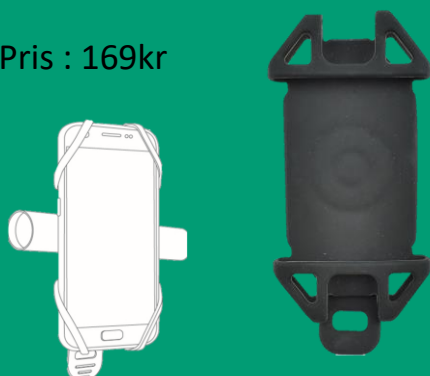

BIKEHOLIC MOBILHOLDER

Denne justerbare mobilholderen har blitt en favoritt da den passer de fleste smarttelefoner og sykkelstyrer.

Pris : 169kr