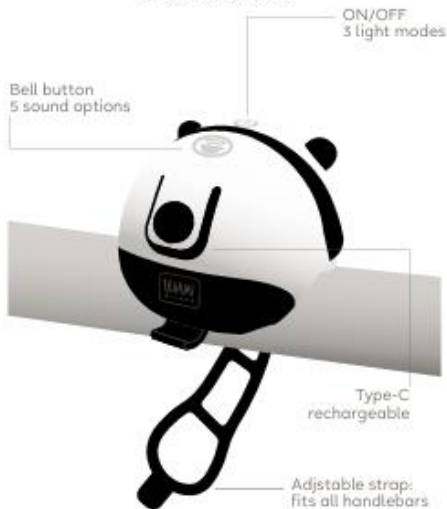

FRONT BICYCLE LIGHT WITH BELL

L 8.5 x H 5 x W 5 cm (BKL0001 - BKL0003)
L 8.5 x H 6 x W 5 cm (BKL0002)

FRONT BICYCLE LIGHT WITH BELL

- Adjustable strap: fits all handlebars
- 3 light modes: high-intensity steady light, low-intensity steady light, flashing light
- Bell with 5 sound options
- Material: ABS, silicone

LUCE ANTERIORE PER BICICLETTA CON CAMPANELLO

- Cinturino regolabile: adatta a tutte le misure di manubrio
- 3 modalità di luce: fissa intensità alta, fissa intensità bassa, lampeggiante
- Campanello con 5 modalità di suono
- Materiale: ABS, silicone

PHARE AVANT POUR VÉLO AVEC SONNETTE

- Sangle de fixation réglable : adapté à toutes les tailles de guidon
- 3 modes d'éclairage : fixe à haute intensité, fixe à basse intensité, clignotant
- Sonnette avec 5 sons différents
- Matériau : ABS, silicone

LUZ DELANTERA PARA BICI CON TIMBRE

- Correa ajustable: apta para todos los tamaños de manillar
- 3 modalidades de luz: fija intensidad alta, fija intensidad baja, parpadeante
- Timbre con 5 modalidades de sonido
- Material: ABS, silicona

FAHRRAD-FRONTLICHT MIT KLINGEL

- Verstellbare Befestigung: eignet sich für alle Lenkergrößen
- 3 Leuchtarten: intensives Dauerlicht, schwaches Dauerlicht, Blinken
- Klingel mit 5 Klangarten
- Material: ABS, Silikon

PACKAGING

cardboard box
L 10.2 x H 11 x W 5.6 cm
SOLD X 4

3 light modes

digital bell
5 sound options

Type-C
rechargeable

water
resistant

Type-c charging
cable included

8 052694 010096

8 052694 010102

8 052694 010119