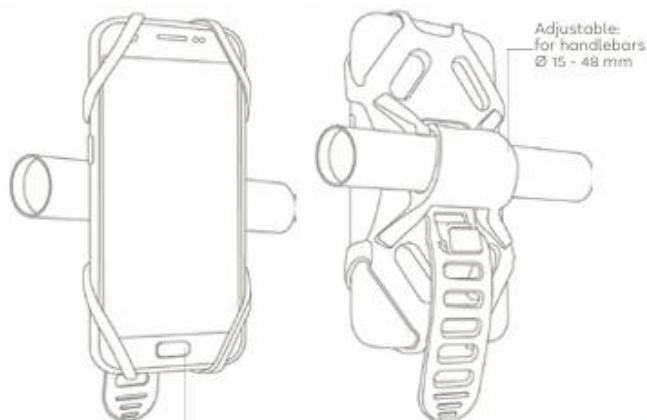

- Material: silicona

VERSTELLBARE FAHRRAD-HANDYHALTERUNG

- Material: Silikon

PACKAGING
clamshell
L 11 x H 18 x W 5.5 cm
SOLD X 4

BIKE0001

8 052783 617090

Adjustable:
for handlebars
Ø 15 - 48 mm

Adapts to most smartphones
Screen size: MIN. - MAX.: 4.7" - 6"