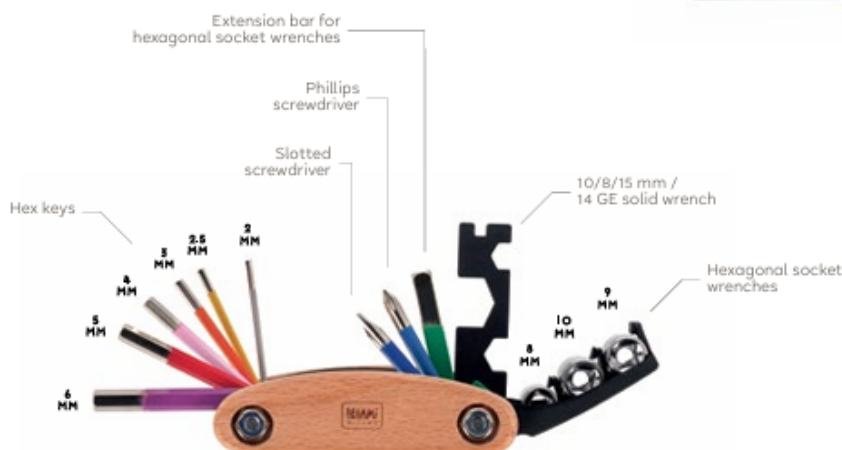

13-IN-1 BIKE MULTI TOOL

L 8.8 x H 2.5 x W 4.5 cm

BIKE MULTI TOOL

- 13 tools in 1 to make repairs or adjustments during bike rides
- Material: beechwood and metal

ATTREZZO MULTIFUNZIONE PER BICICLETTA

- 13 attrezzi in 1 per effettuare riparazioni o regolazioni durante le uscite in bici
- Materiale: legno di faggio e metallo

OUTIL MULTIFONCTION POUR VÉLO

- 13 outils en 1 pour effectuer des réparations ou des réglages pendant les sorties vélo
- Matériau : bois de hêtre et métal

HERRAMIENTA MULTIFUNCIÓN PARA BICICLETA

- 13 herramientas en 1 para realizar reparaciones o ajustes durante las salidas en bici
- Material: madera de haya y metal

FAHRRAD-MULTIFUNKTIONSWERKZEUG

- 13 Werkzeuge in 1, um beim Fahrradfahren Reparaturen oder Einstellungen vorzunehmen
- Material: Buchenholz und Metall

PACKAGING

carded
L 9.4 x H 17.4 x W 2.7 cm
SOLD X 4

BMT0002

8 052694 010164