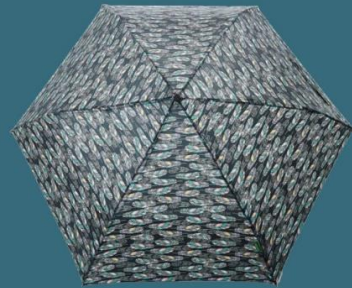

# Paraplyer

ESSENTIALS  
2021/22

Eco Chic paraplyer kan bestilles på prisgruppe (varenr 46106). Da setter HS Nordic opp en miks av paraplyer som er på lager. Sorte paraplyer bestilles separat. Alle paraplyer fra Eco Chic som har mønster går inn på samme strekkode, så lett å registrere produktet på kassen. Displayet fra Eco Chic kan bestilles. Dette kommer tomt så det må bestilles paraplyer for å fylle displayet. Design paraplyer fra Eco Chic med god kvalitet. Paraplyene til Eco Chic er små lettvekts paraplyer som veier kun 200 gram. Det er laget av en metallramme med fiberglass ender. Dette er en viktig del av paraplyen som gjør at paraplyen kan vrenge seg uten å ødelegge rammen på paraplyen. **Veiledende pris kr 139,-**